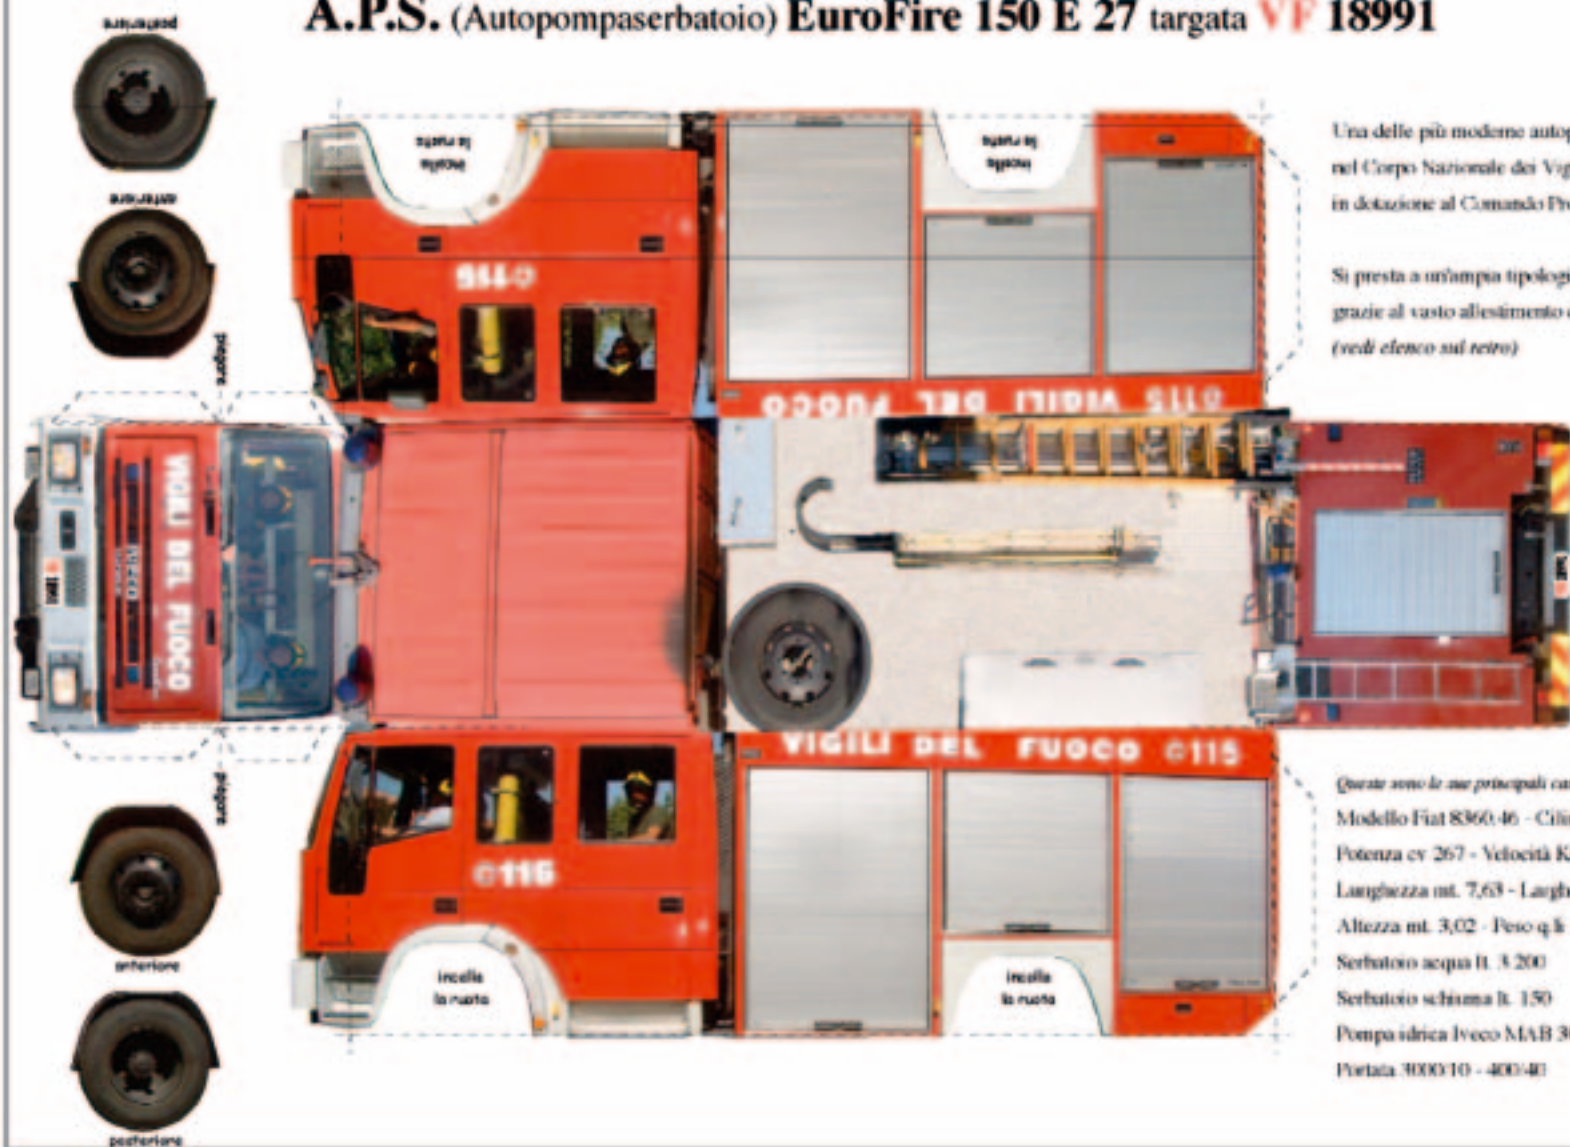

A.P.S. (Autopompaserbatoio) EuroFire 150 E 27 targata **VP 18991**

Una delle più moderne autopompe in servizio nel Corpo Nazionale dei Vigili del Fuoco in dotazione al Comando Provinciale di Pistoia.

Si presta a un'ampia tipologia di interventi grazie al vasto allestimento di attrezzature. (vedi elenco sul retro)

Queste sono le sue principali caratteristiche:
Modello Fiat 8360.46 - Cilindrata cc 7.685
Potenza cv 267 - Velocità Km/h. 110,9
Lunghezza mt. 7,63 - Larghezza mt. 2,50
Altezza mt. 3,02 - Peso q.li 140
Serbatoio acqua lt. 3.200
Serbatoio schiuma lt. 150
Pompa idrica Iveco MAB 300
Portata 3000/10 - 400/40